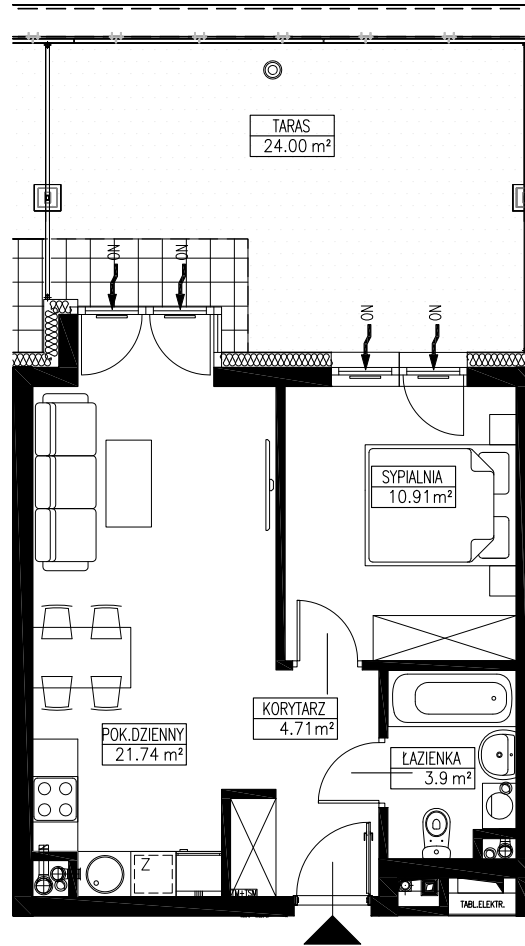

# Lokal mieszkalny nr 02

Kraków ul. Wodna

POWIERZCHNIA: 41,08 m<sup>2</sup>

KLATKA I

PARTER

SKALA 1:100

ARANŻACJA PRZYKŁADOWA

0m 1m 2m 3m 4m 5m