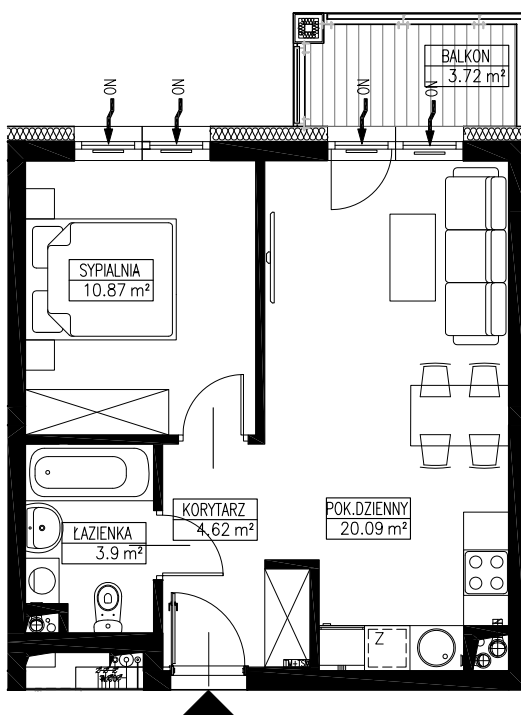

Lokal mieszkalny nr 12

Kraków ul. Wodna

POWIERZCHNIA: 39,48 m²

KLATKA I

II PIĘTRO

SKALA 1:100

ARANŻACJA PRZYKŁADOWA

ul. Wodna