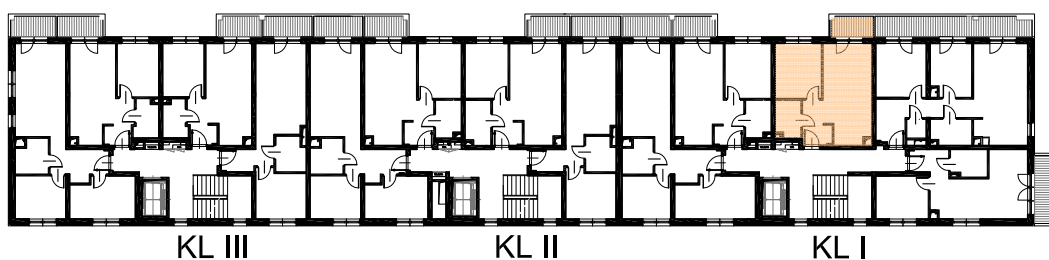

Lokal mieszkalny nr 12

Kraków ul. Wodna

POWIERZCHNIA: 39,48 m²

KLATKA I

II PIĘTRO

SKALA 1:100

ARANŻACJA PRZYKŁADOWA

ul. Wodna