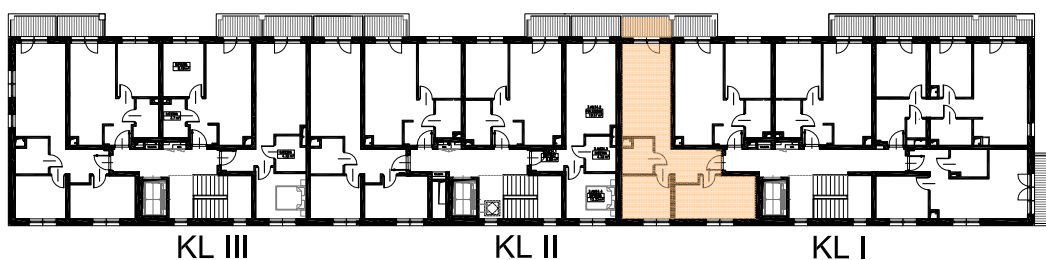

# Lokal mieszkalny nr 15

Kraków ul. Wodna

POWIERZCHNIA: 55,52 m<sup>2</sup>

KLATKA I

III PIĘTRO

SKALA 1:100

ARANŻACJA PRZYKŁADOWA

ul. Wodna