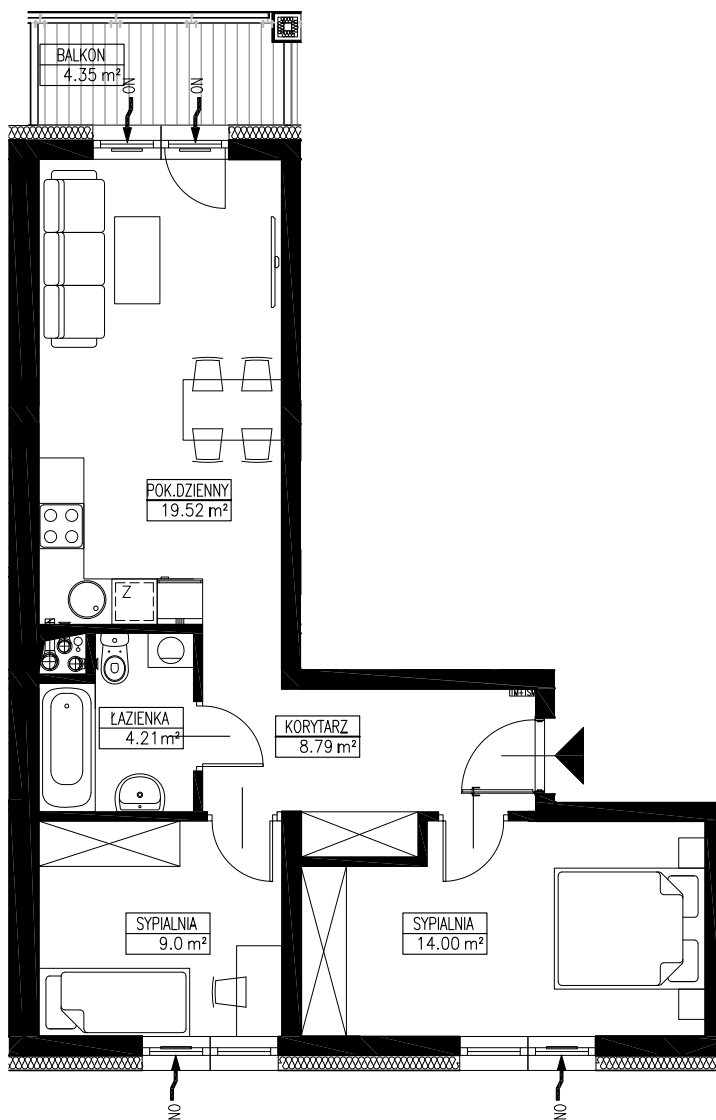

# Lokal mieszkalny nr 15

Kraków ul. Wodna

POWIERZCHNIA: 55,52 m<sup>2</sup>

KLATKA I

III PIĘTRO

SKALA 1:100

ARANŻACJA PRZYKŁADOWA

ul. Wodna