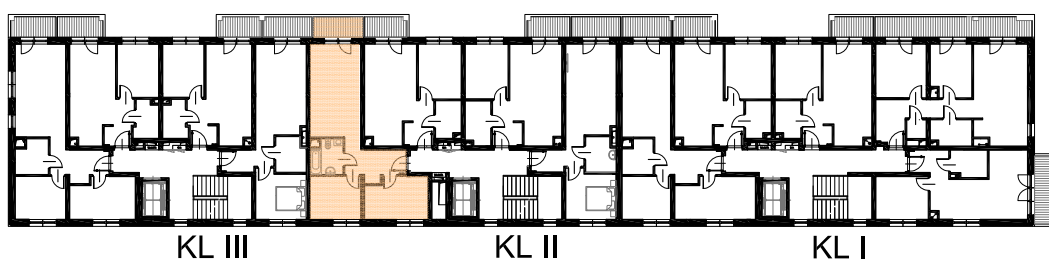

Lokal mieszkalny nr 23

Kraków ul. Wodna

POWIERZCHNIA: 53,19 m²

KLATKA II

I PIĘTRO

SKALA 1:100

ARANŻACJA PRZYKŁADOWA

ul. Wodna