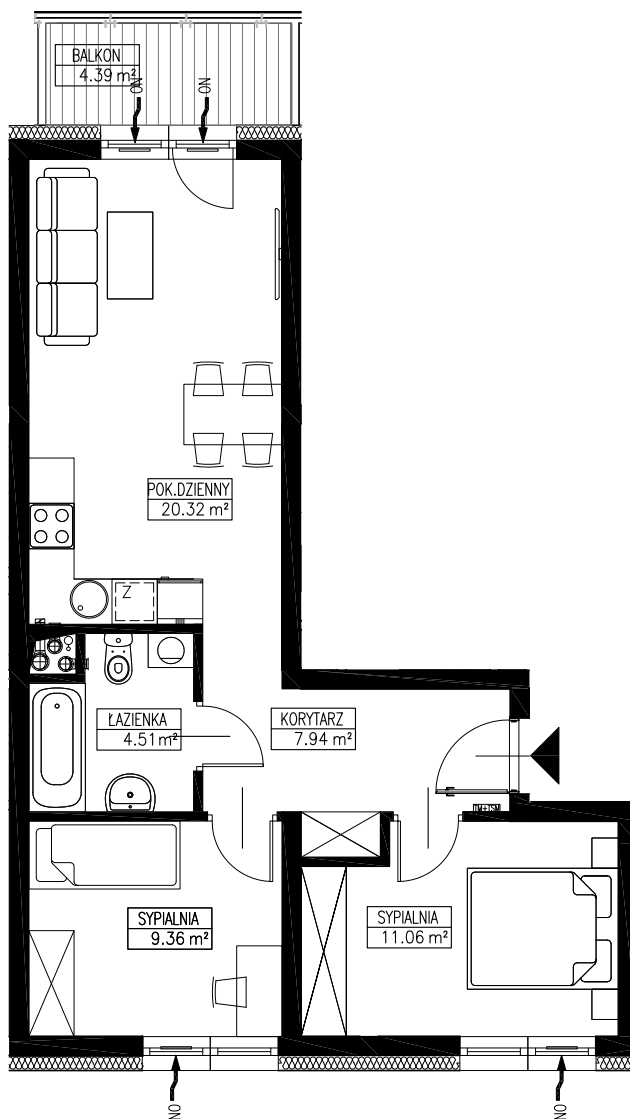

Lokal mieszkalny nr 23

Kraków ul. Wodna

POWIERZCHNIA: 53,19 m²

KLATKA II

I PIĘTRO

SKALA 1:100

ARANŻACJA PRZYKŁADOWA

ul. Wodna