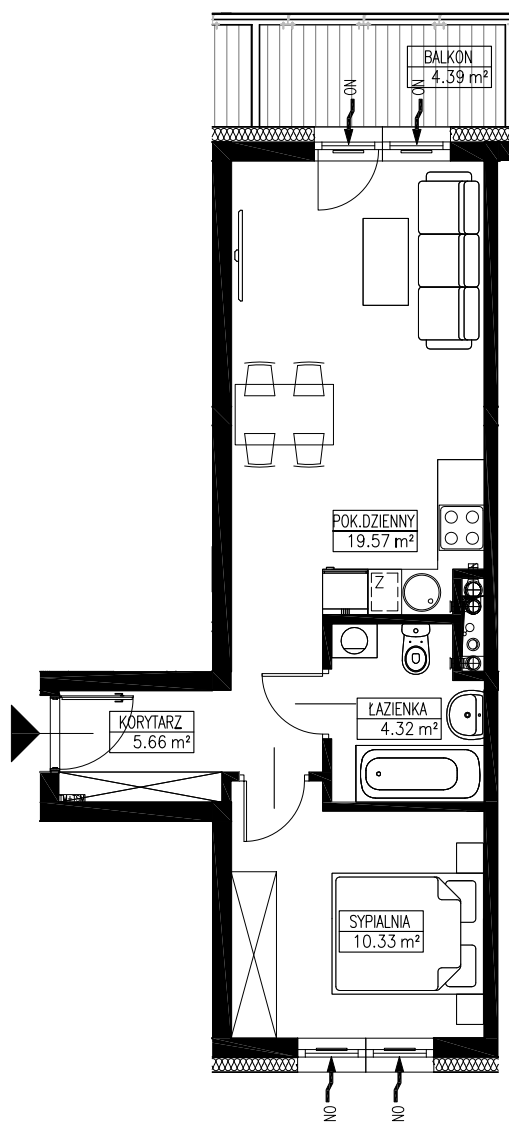

Lokal mieszkalny nr 26

Kraków ul. Wodna

POWIERZCHNIA: 39,88m²

KLATKA II

I PIĘTRO

SKALA 1:100

ARANŻACJA PRZYKŁADOWA

0m 1m 2m 3m 4m 5m